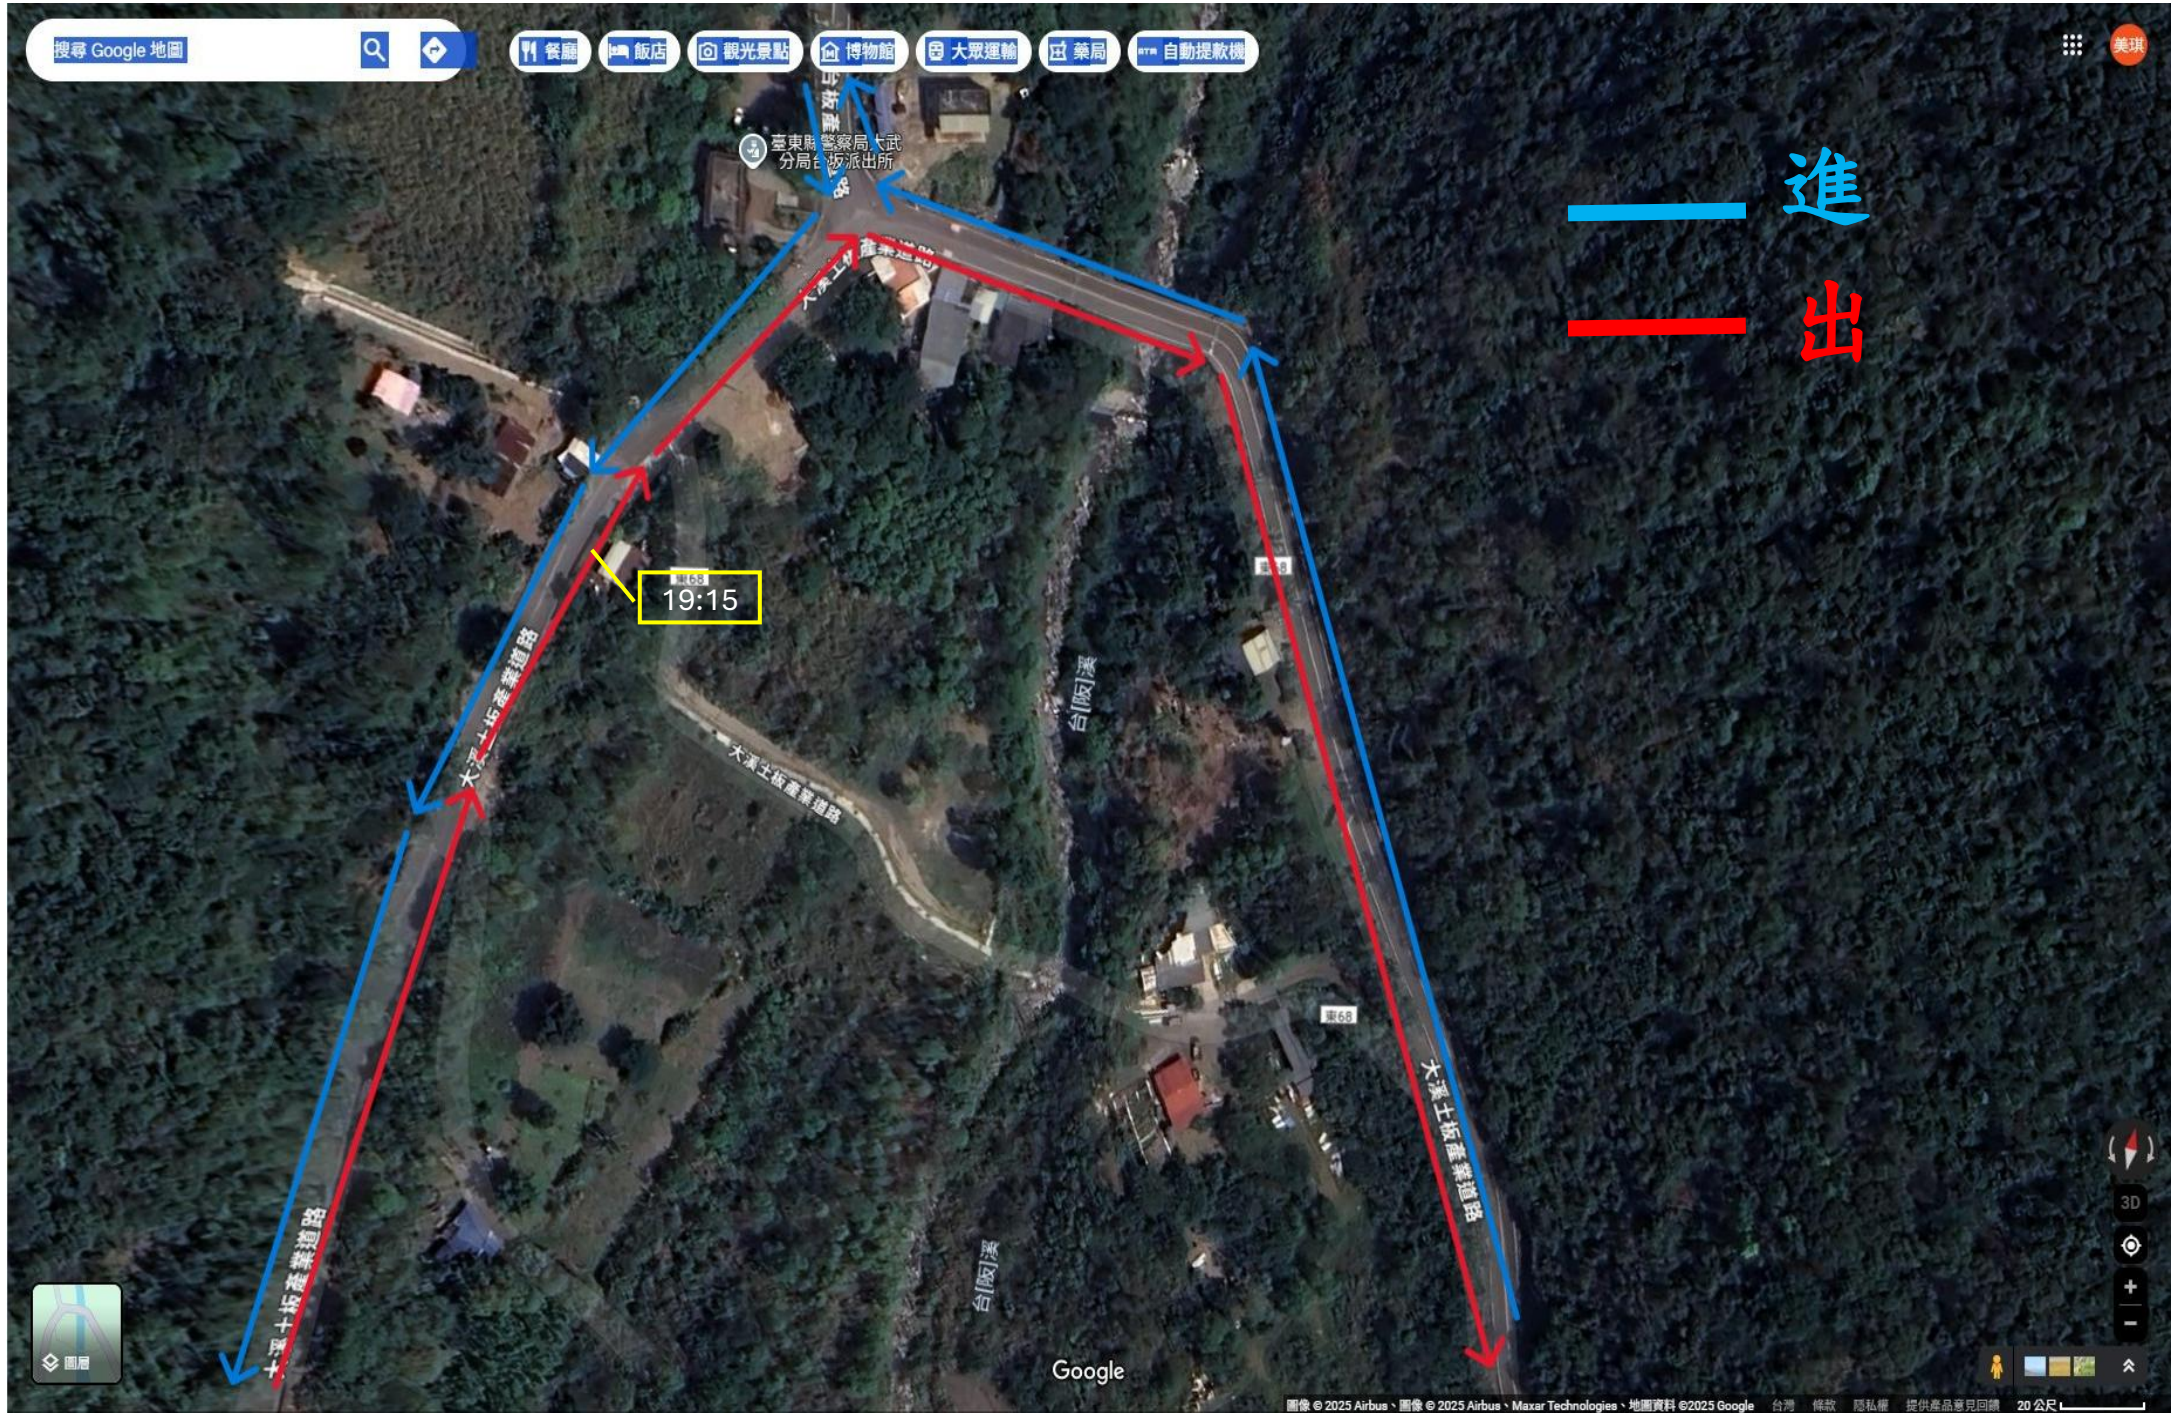

大溪 → 台、土坂

啦里吧

進
出

17:00

Google

啦里吧 → 台坂

台坂村

南田村(第一部落)

南田村(第二部落)