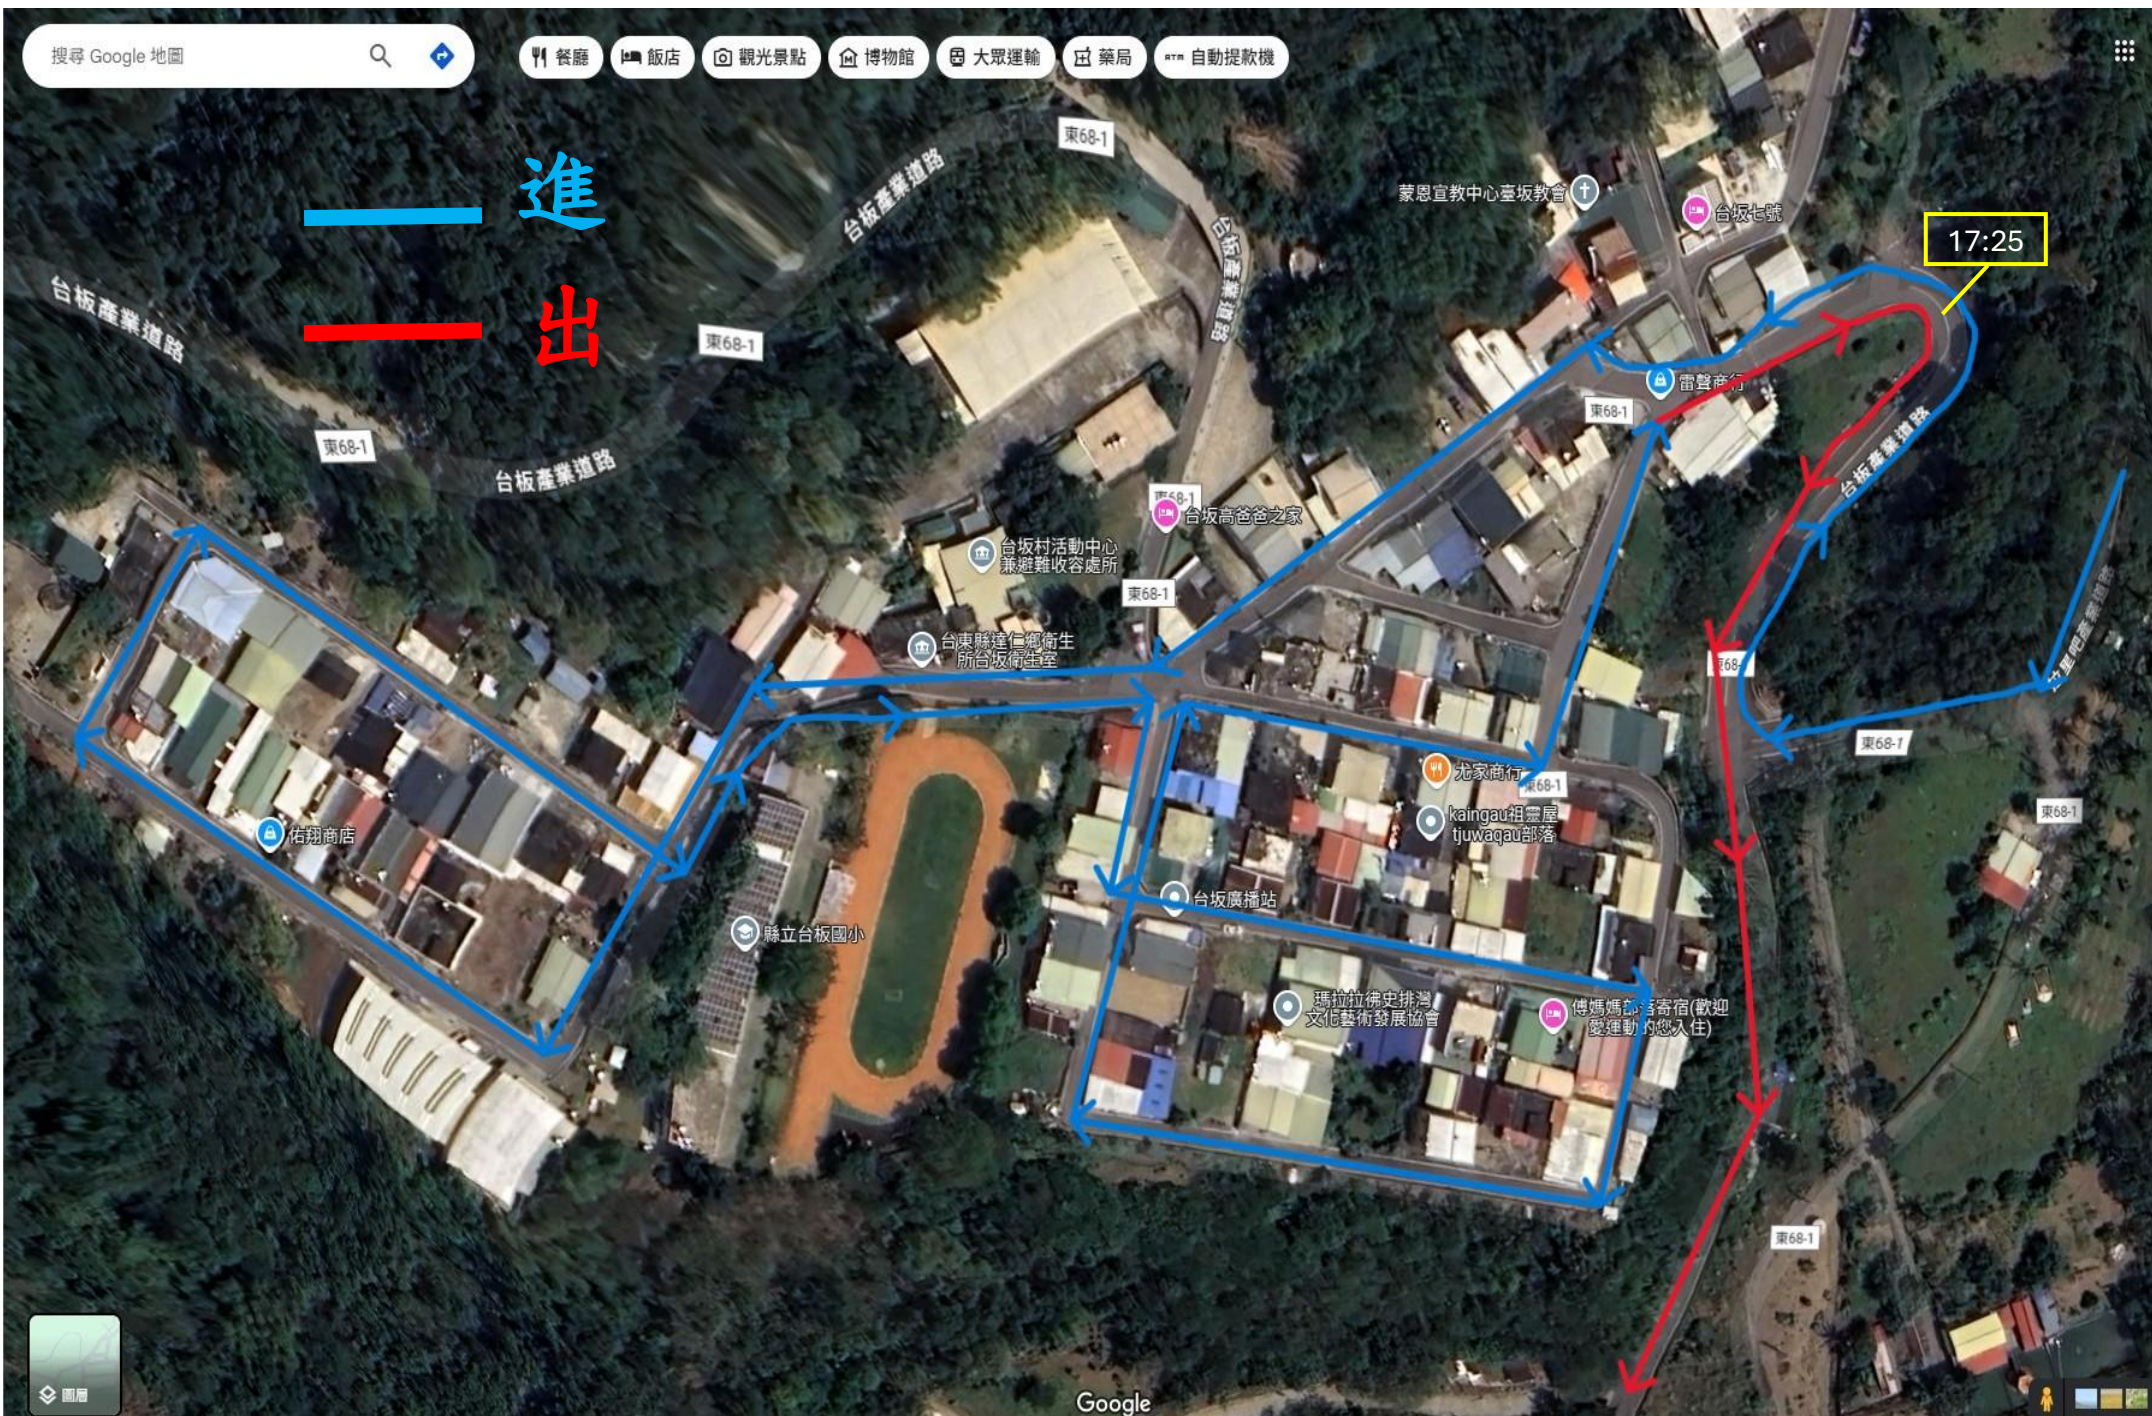

大溪 → 台、土坂

啦里吧

進
出

17:00

Google

啦里吧 → 台坂

台坂村

南田村(第一部落)

南田村(第二部落)