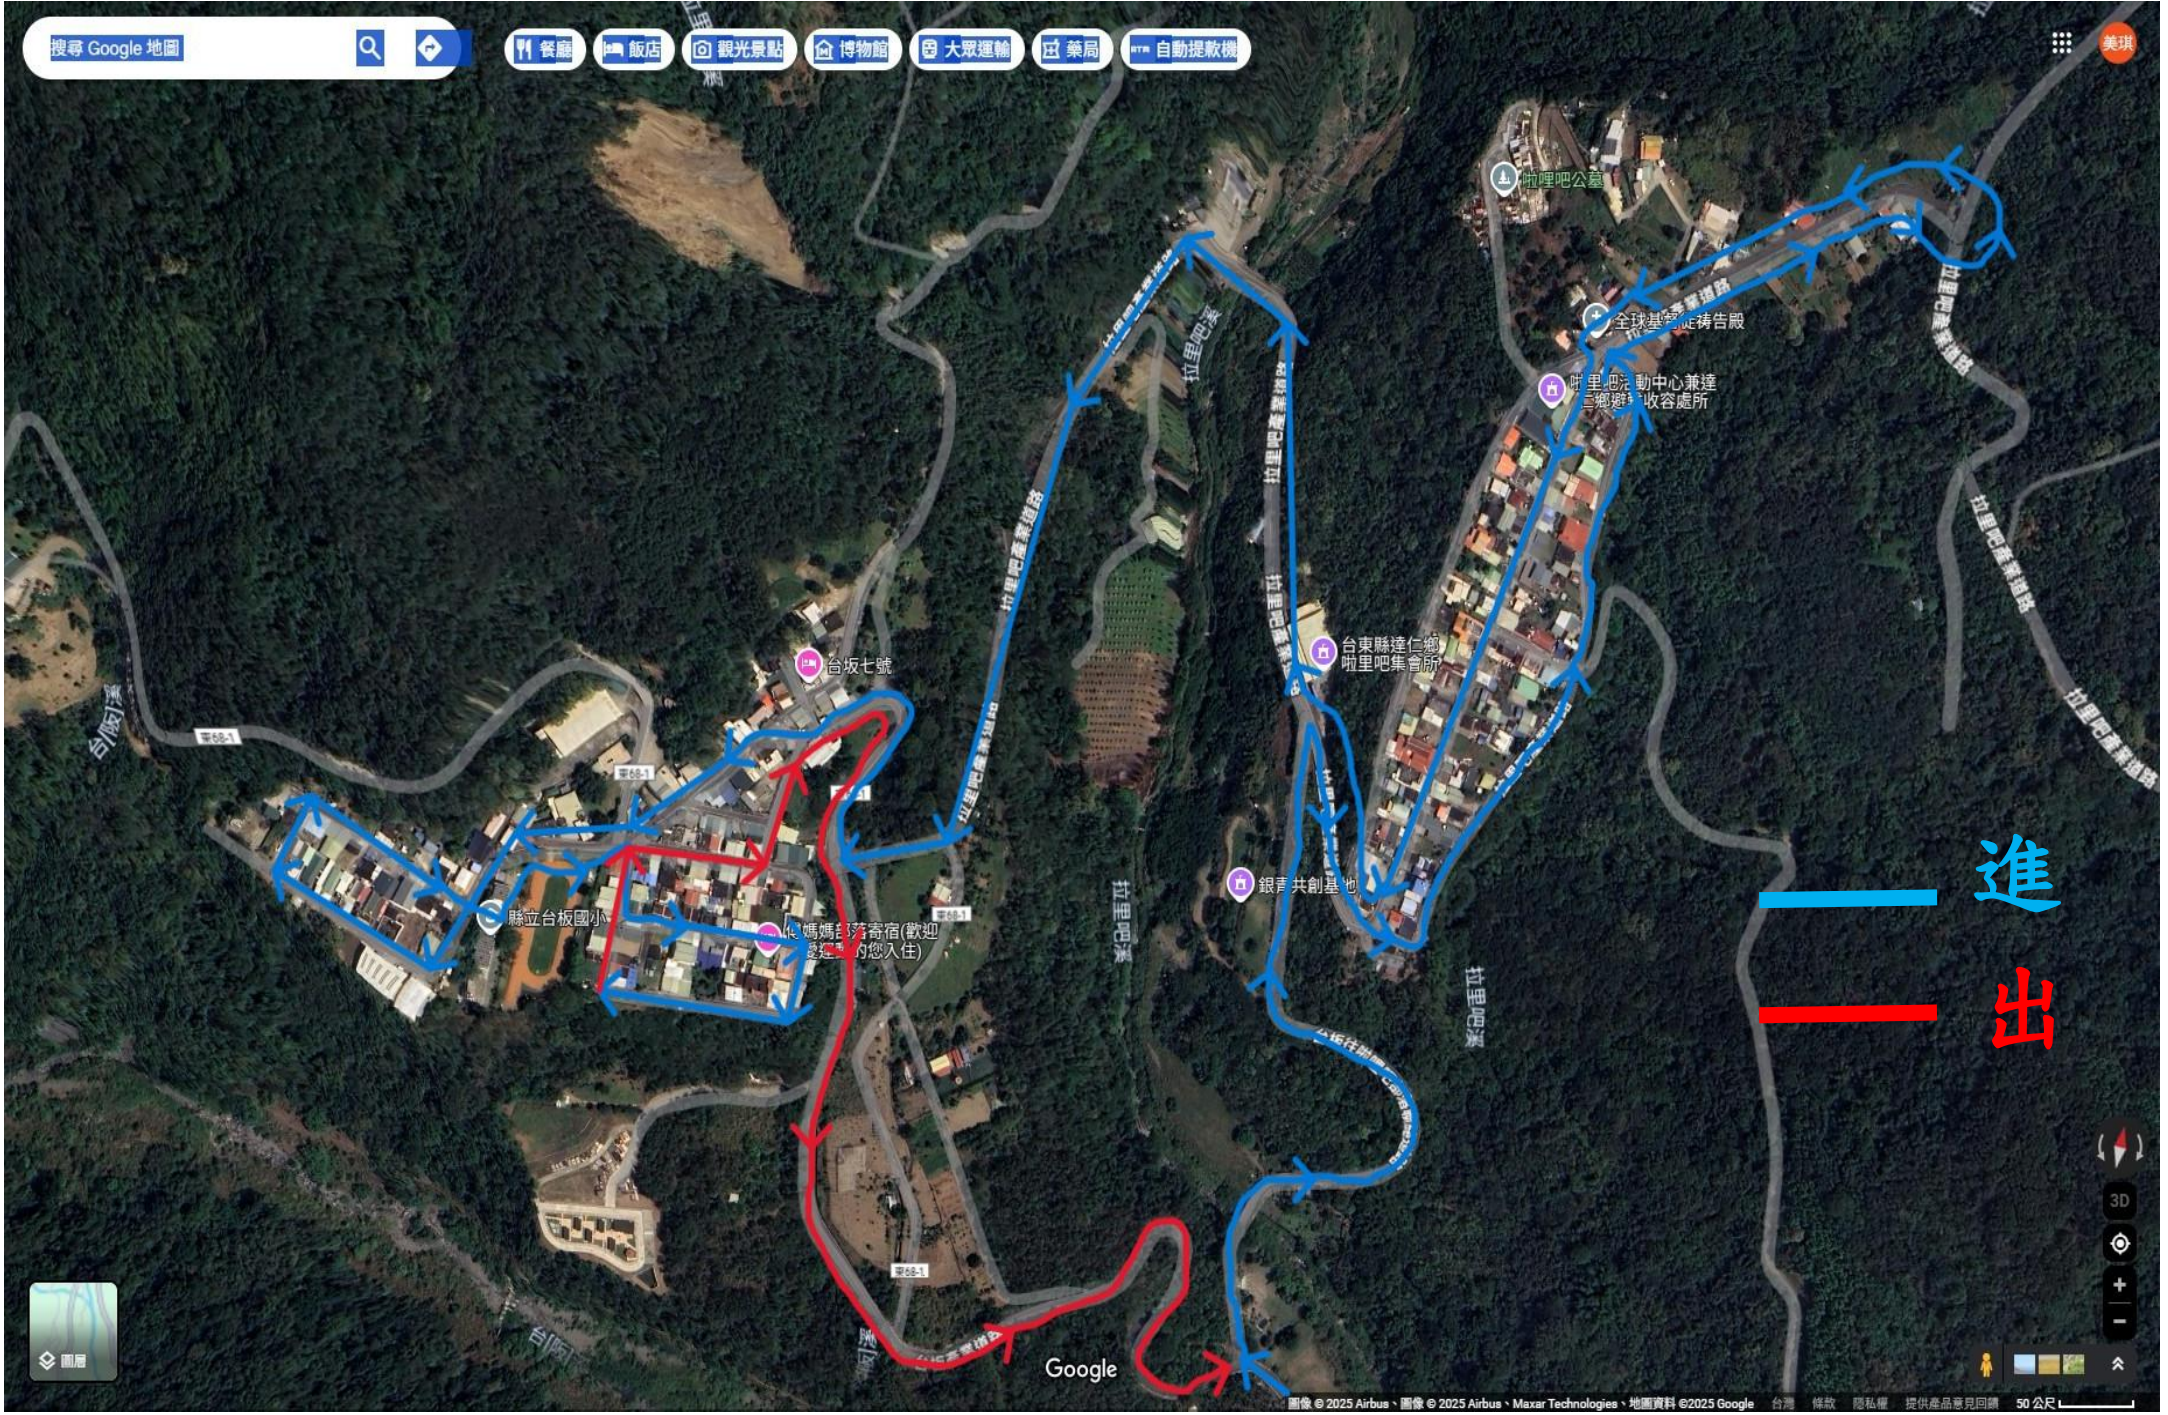

大溪 → 台、土坂

啦里吧

進
出

17:00

Google

啦里吧 → 台坂

台坂村

南田村(第一部落)

南田村(第二部落)